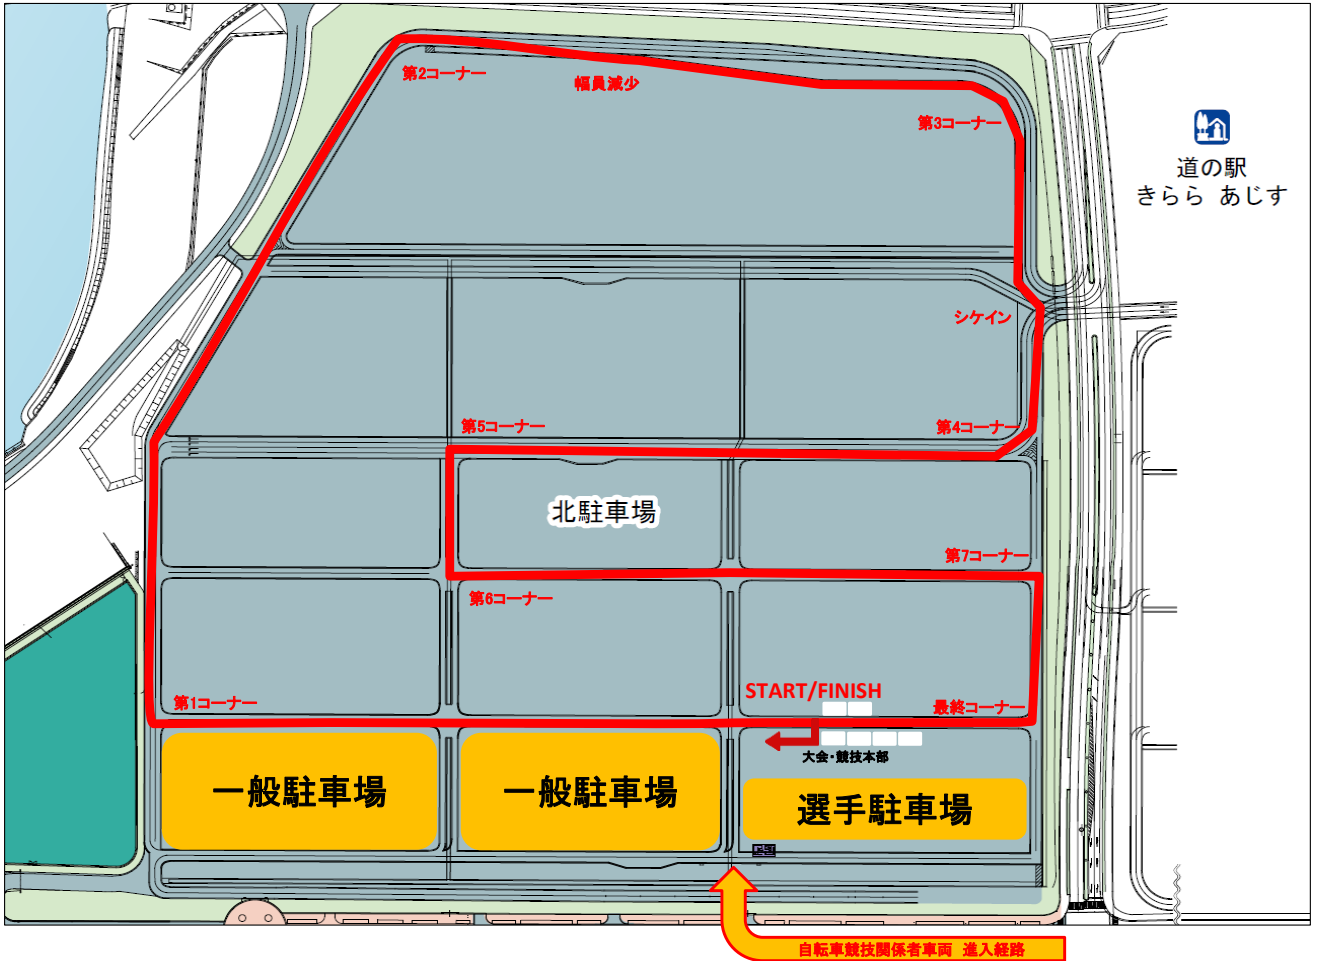

JBCF きらら浜クリテリウム コースレイアウト図

大会会場 アクセス

◆お車をご利用の方へ

広島方面より
山陽自動車道山口南I.Cから15分

福岡方面より
山陽自動車道宇部下関線經由
山口宇部有料道路阿知須I.Cから5分

◆公共交通機関をご利用の方へ

山口宇部空港から車で25分
JR山陽新幹線新山口駅から車で15分
JR宇部線阿知須駅から徒歩30分